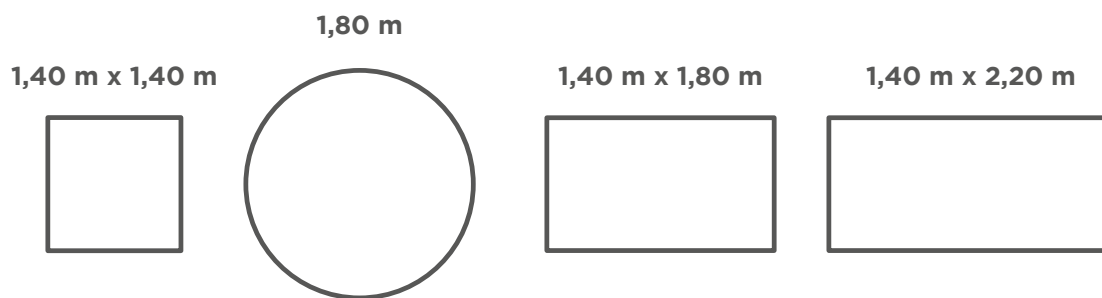

TAMANHOS E FORMATOS:

1,80 m
0300723379

1,40 m x 1,40 m
0300723380

1,40 m x 1,80 m
0300723381

1,40 m x 2,20 m
0300723382

TOALHA PEVA EM ROLO

LANÇAMENTO

Tamanho: 1,37 m x 20 m**Material:** PEVA**Espessura:** 0,2 mm**Gramatura:** 130 g/m²