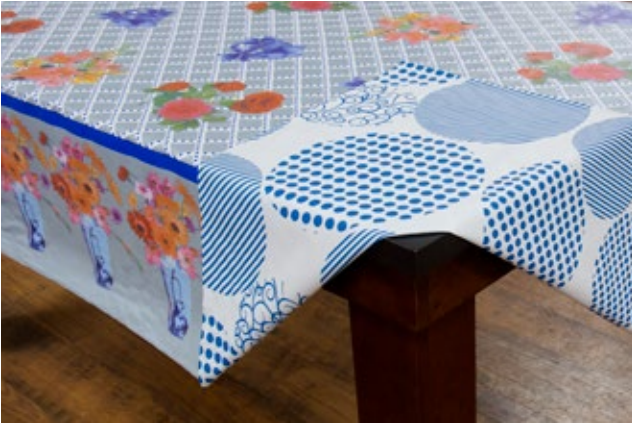

0300711408