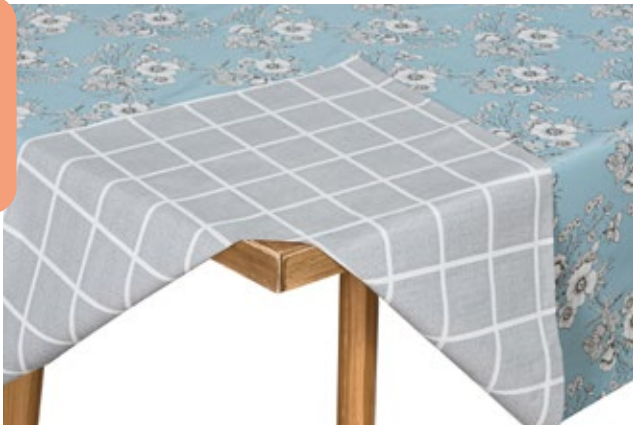

TOALHA DUPLA FACE

NOVIDADE

Tamanho: 1,40 m x 30 m

Material: PVC

Espessura: 0,19 mm

Gramatura: 226 g/m²

NOVIDADE

0300711990

NOVIDADE

0300711991

NOVIDADE

0300711992

NOVIDADE

0300711993