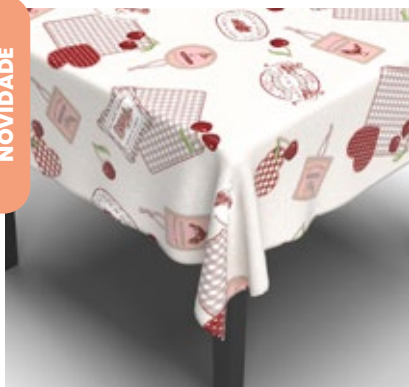

NOVIDADE

0300711978

NOVIDADE