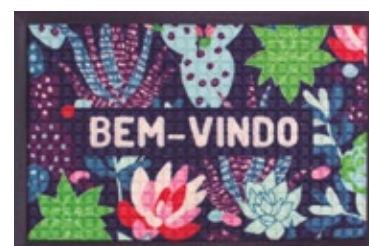

0300722692

0300722693

0300722694

TAPETE INFANTIL SMART KIDS

Feito na
TURQUIA**Tamanho:** 1,10 m x 0,57 m**Material:** Superfície Poliamida (nylon) / Base: Látex**Quantidade:** 3 un

- TOQUE MACIO
- ESTAMPAS LÚDICAS
- RESISTENTE
- FÁCIL DE LIMPAR