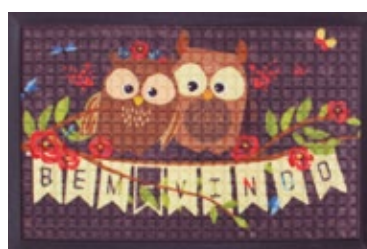

0300722692

0300722693

0300722694

TAPETE INFANTIL SMART KIDS

Feito na
TURQUIA**Tamanho:** 1,10 m x 0,57 m**Material:** Superfície Poliamida (nylon) / Base: Látex**Quantidade:** 3 un

- TOQUE MACIO
- ESTAMPAS LÚDICAS
- RESISTENTE
- FÁCIL DE LIMPAR