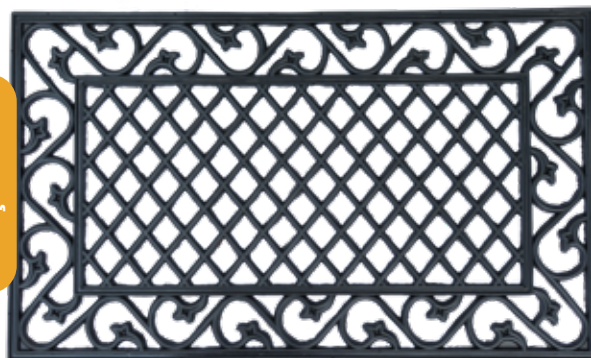

LANÇAMENTO

0300723283 • Dots • 60 x 40 cm

LANÇAMENTO

0300723278 • Garden • 75 x 45 cm

LANÇAMENTO

0300723279 • Garden • 75 x 45 cm

TAPETE FENICE DESIGN

LANÇAMENTO