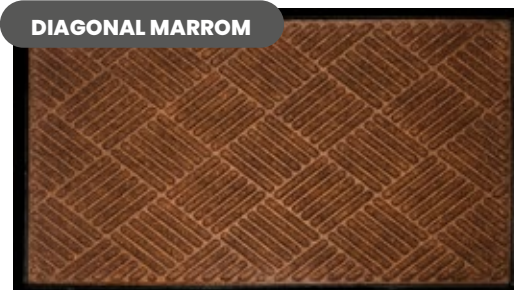

DIAGONAL MARROM