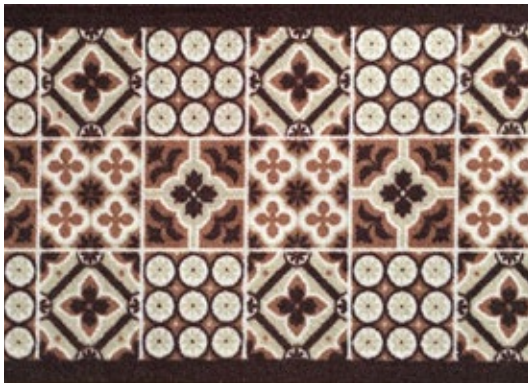

PASSADEIRA EM NYLON

Tamanho: 50 cm x 20 m
Material: 100% Poliamida / Base: Látex

- **BORDA COM CORTE A LASER**
- **MATERIAL RECICLÁVEL**
- **PASSADEIRA EM METRO**

0300723199

0300722718

0300723201

0300723202