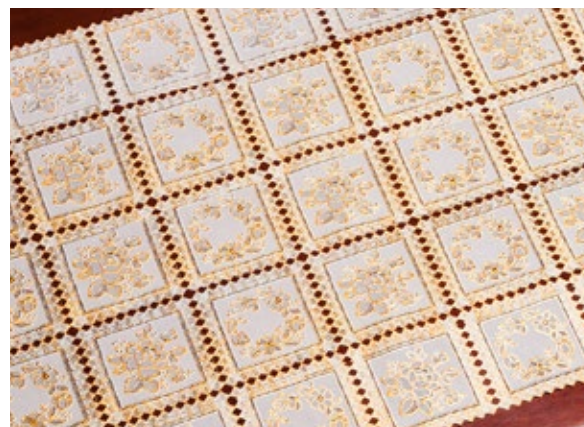

CAMINHO DE MESA CROCHÊ DECORATIVO

Tamanho: 0,50 m x 20 m
Material: PVC

- LAVÁVEL
- CROCHÊ EMMETRO
- MATERIAL RECICLÁVEL
- DETALHES METALIZADOS

0300711649
Branco/Prata

0300711650
Branco/Prata

0300711651
Branco/Ouro