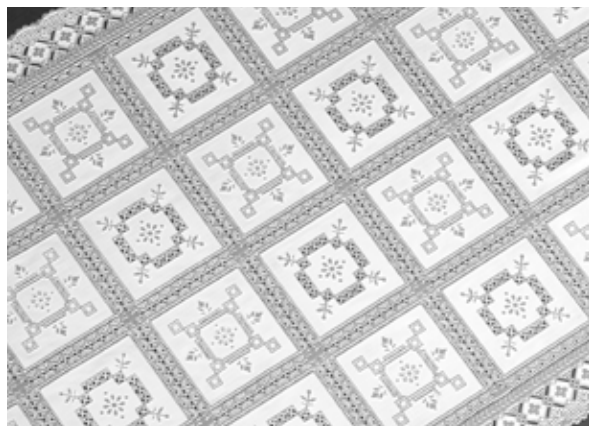

CAMINHO DE MESA CROCHÊ DECORATIVO

Tamanho: 0,50 m x 20 m
Material: PVC

- LAVÁVEL
- CROCHÊ EMMETRO
- MATERIAL RECICLÁVEL
- DETALHES METALIZADOS

0300711649
Branco/Prata