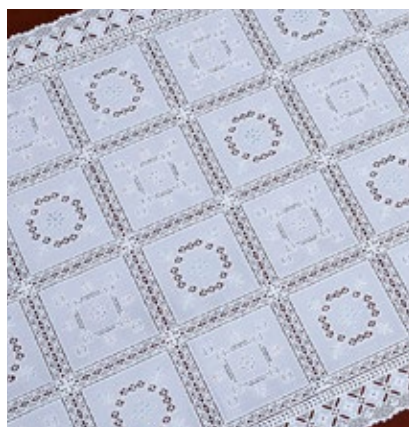

0300711635 • Branco