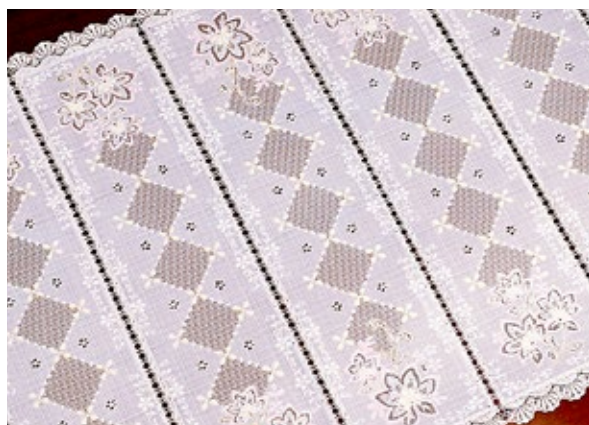

CAMINHO DE MESA CROCHÊ COLORIDO

Tamanho: 0,50 m x 20 m
Material: PVC

- **LAVÁVEL**
- **CROCHÊ EMMETRO**
- **MATERIAL RECICLÁVEL**

0300711645
Branco/Rosa

0300711646
Branco/Rosa

0300711647
Branco/Azul

0300711648
Bege/Rosa