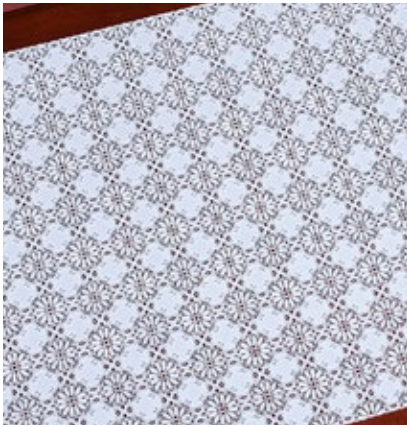

0300711638 • Branco